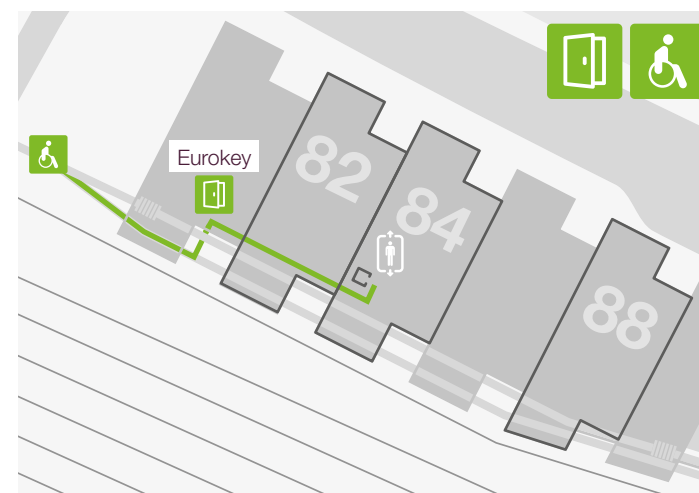

Plan d'accès Bayer à Bâle

Bayer Consumer Care AG | Peter-Merian-Strasse 84 | 4002 Basel

+41 58 272 72 72 | www.bayer.ch

 En train: Bâle CFF > Sortie Basel City

 En tram/bus: n° 1 | 2 | 8 | 10 | 11 | 30 | 42 | 48 | 50 arrêt Basel SBB ou n° 11 arrêt Peter-Merian

 En voiture: Sortie Basel Süd City > St. Jakobs-Strasse > Lindenhofstrasse > Postbahnhof > Garage souterrain niveau 0

 Accès sans barrières: Piste cyclable > Entrée (Eurokey | PMH88 | Niveau 0) > Ascenseur PMH 84
ou en voiture via le garage souterrain (niveau 0) > Ascenseur PMH 84