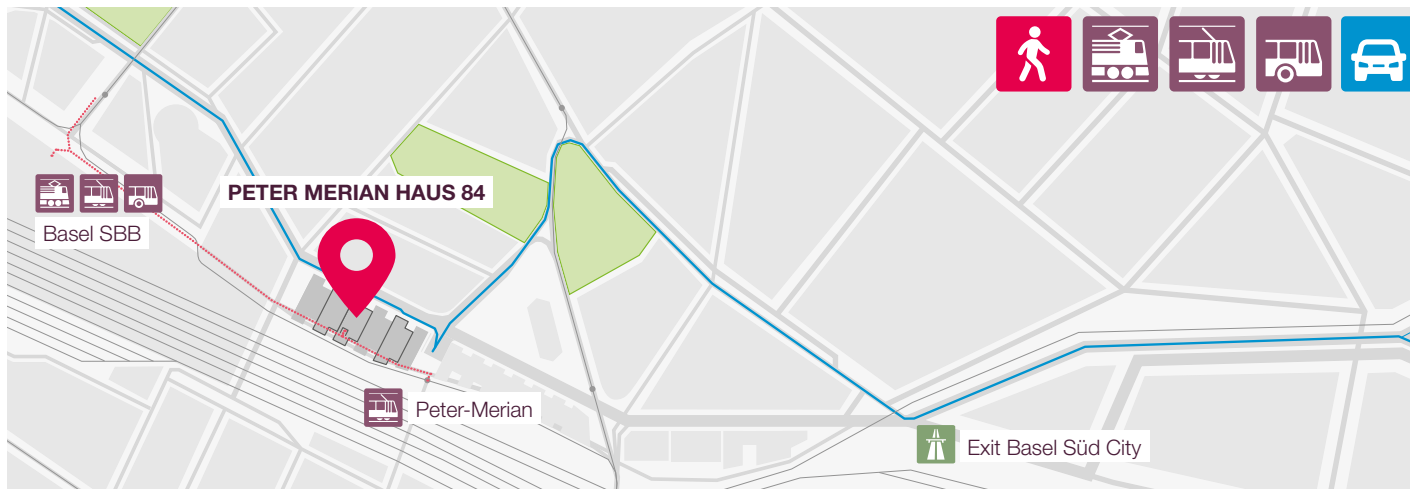

Plan d'accès Bayer à Bâle

Bayer Consumer Care AG | Peter-Merian-Strasse 84 | 4002 Basel

+41 58 272 72 72 | www.bayer.ch

 En train: Bâle CFF > Sortie Basel City

 En tram/bus: n° 1 | 2 | 8 | 10 | 11 | 30 | 42 | 48 | 50 arrêt Basel SBB ou n° 11 arrêt Peter-Merian

 En voiture: Sortie Basel Süd City > St. Jakobs-Strasse > Lindenhofstrasse > Postbahnhof > Garage souterrain niveau 0

 Accès sans barrières: Piste cyclable > Entrée (Eurokey | PMH88 | Niveau 0) > Ascenseur PMH 84
ou en voiture via le garage souterrain (niveau 0) > Ascenseur PMH 84