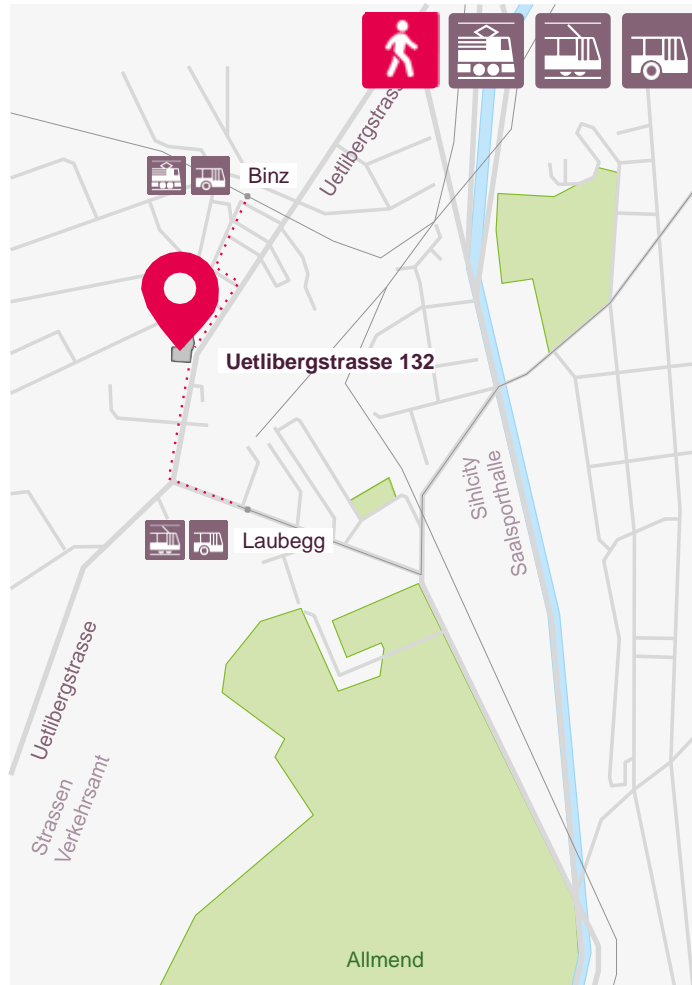

Plan d'accès Bayer (Schweiz) AG

Bayer (Schweiz) AG | Uetlibergstrasse 132 | 8045 Zürich
+41 44 465 81 11 | www.bayer.ch

-  En train (SZU): S10 à partir de Zurich HB (voie 21 | 22) jusqu'à l'arrêt Binz
-  En tram/bus: n° 66 | 76 jusqu'à l'arrêt Binz ou n° 5 | 10 | 13 | 89 jusqu'à l'arrêt Laubegg
-  En voiture: sortie Brunau > Giesshübelstrasse > Uetlibergstrasse
parking pour visiteurs: prenez la 2ème rampe a droite vers en bas
-  Accès sans barrières: accès parking > ascenseur