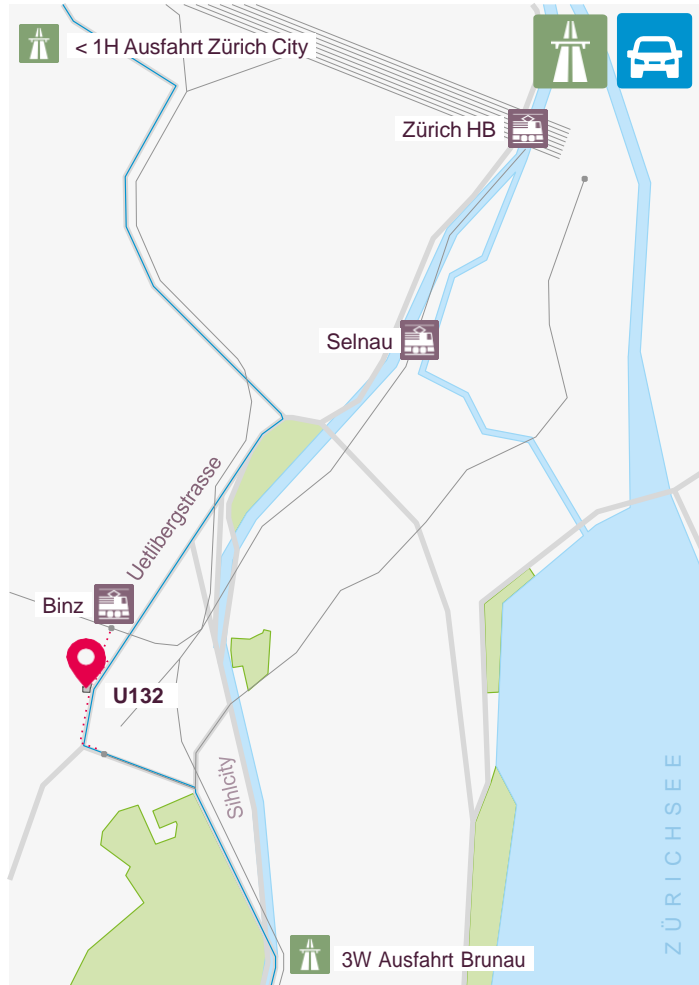

Plan d'accès Bayer (Schweiz) AG

Bayer (Schweiz) AG | Uetlibergstrasse 132 | 8045 Zürich
+41 44 465 81 11 | www.bayer.ch

-  En train (SZU): S10 à partir de Zurich HB (voie 21 | 22) jusqu'à l'arrêt Binz
-  En tram/bus: n° 66 | 76 jusqu'à l'arrêt Binz ou n° 5 | 10 | 13 | 89 jusqu'à l'arrêt Laubegg
-  En voiture: sortie Brunau > Giesshübelstrasse > Uetlibergstrasse
parking pour visiteurs: prenez la 2ème rampe a droite vers en bas
-  Accès sans barrières: accès parking > ascenseur