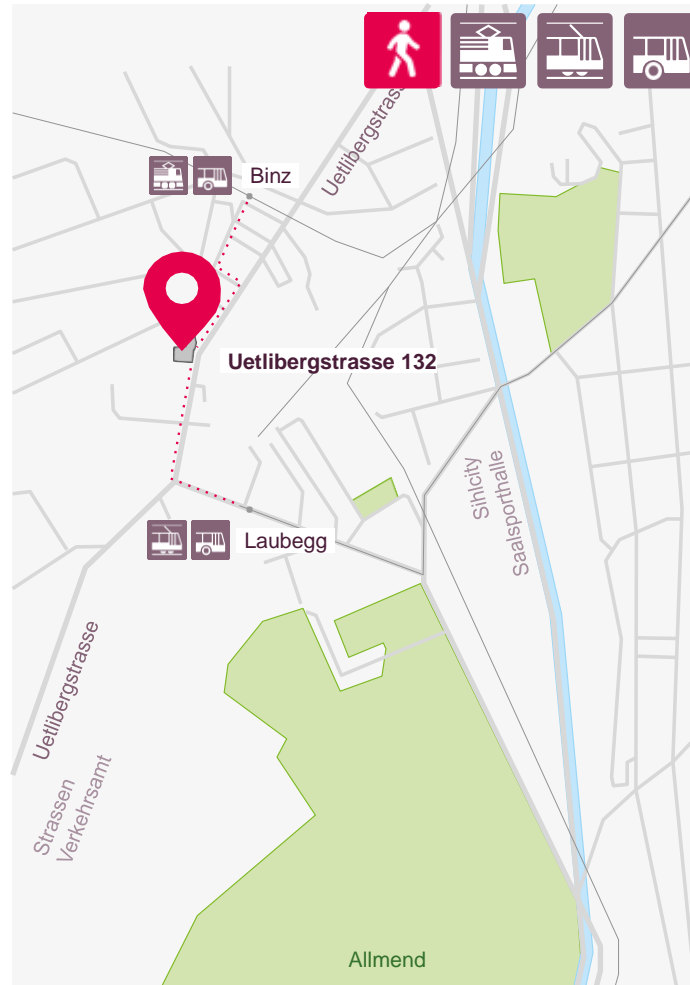

Anfahrtsplan Bayer (Schweiz) AG

Bayer (Schweiz) AG | Uetlibergstrasse 132 | 8045 Zürich
+41 44 465 81 11 | www.bayer.ch

 Bahn SZU: S10 ab Zürich HB (Gleis 21 | 22) bis Haltestelle Binz

 Tram/Bus: Nr. 66 | 76 bis Haltestelle Binz oder Nr. 5 | 10 | 13 | 89 bis Haltestelle Laubegg

 Auto: Ausfahrt Brunau > Giesshübelstrasse > Uetlibergstrasse

Besucherparkplätze: 2. Rampe rechts nach unten fahren

 Barrierefrei: Zufahrt Parking > Lift