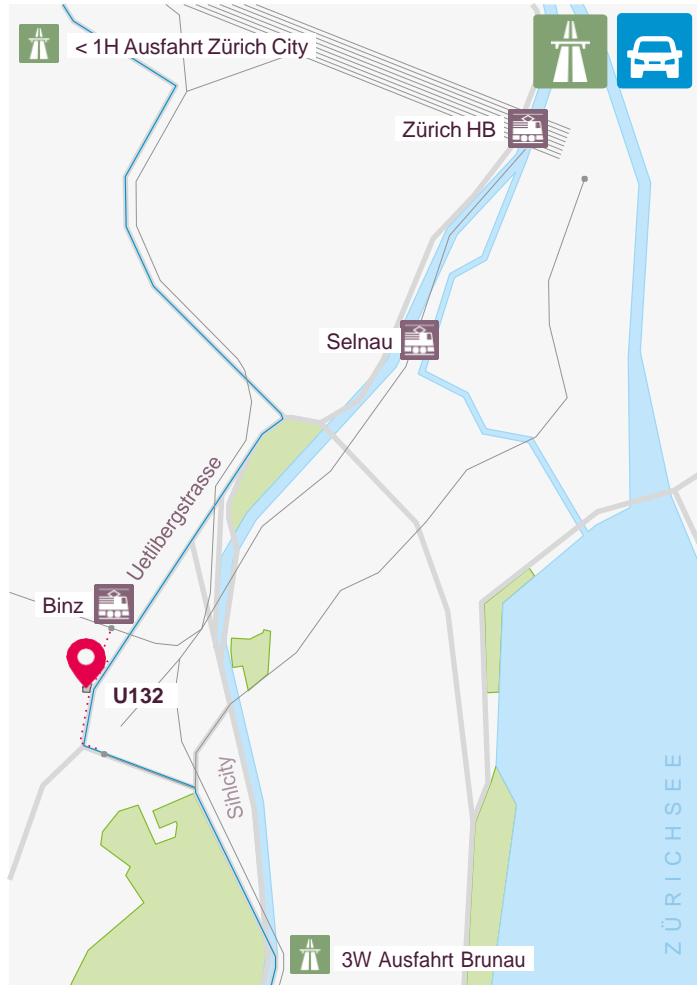

Anfahrtsplan Bayer (Schweiz) AG

Bayer (Schweiz) AG | Uetlibergstrasse 132 | 8045 Zürich
+41 44 465 81 11 | www.bayer.ch

 Bahn SZU: S10 ab Zürich HB (Gleis 21 | 22) bis Haltestelle Binz

 Tram/Bus: Nr. 66 | 76 bis Haltestelle Binz oder Nr. 5 | 10 | 13 | 89 bis Haltestelle Laubegg

 Auto: Ausfahrt Brunau > Giesshübelstrasse > Uetlibergstrasse

Besucherparkplätze: 2. Rampe rechts nach unten fahren

 Barrierefrei: Zufahrt Parking > Lift